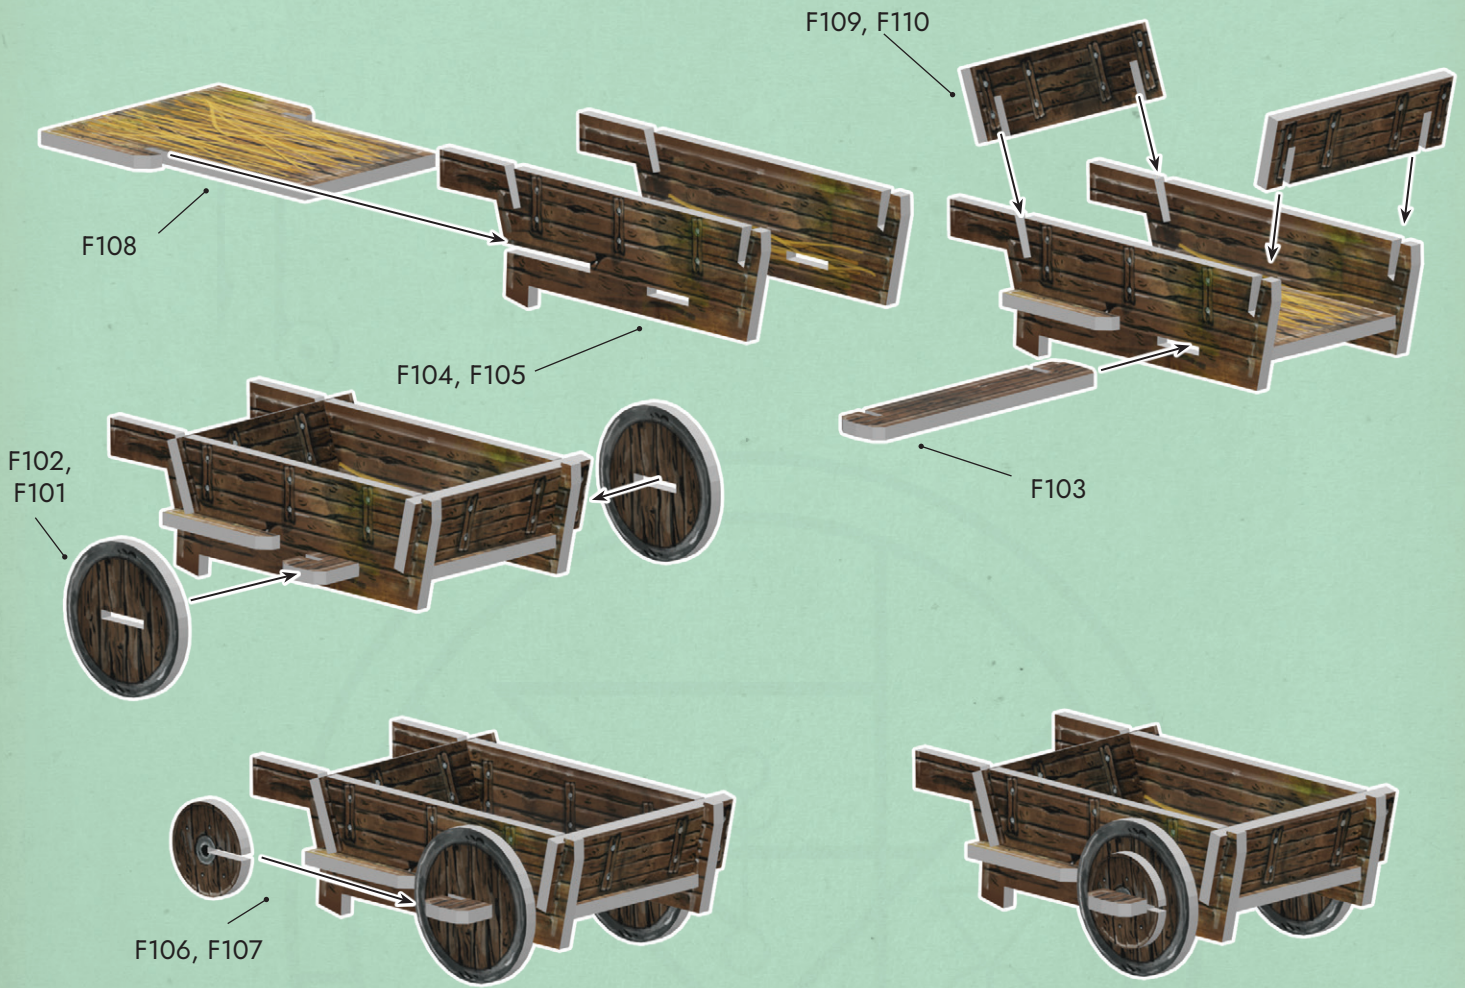

Механизм: L101-L203

Огонь: B101-B204

Алтарь: H101-H205

Низкая приставная лестница: C101-C203

Высокая приставная лестница: D101-D203

Повозка: F101-F110

Мост: G101-G109

Колокол: A101-A210

Очень высокая колонна: i201-i204

НАДАВИТЕ НА ПРОТИВОПОЛОЖНЫЕ УГЛЫ, ЧТОБЫ ВЫРОВНЯТЬ ОСНОВАНИЕ

Статуя: E101-E113