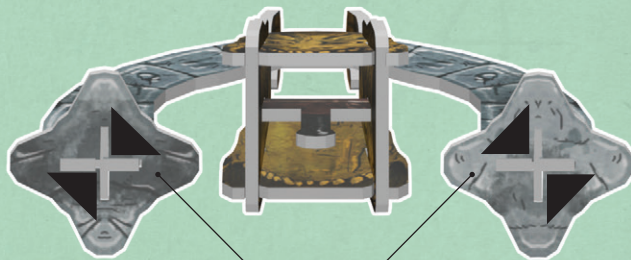

Механизм: L101-L203

Огонь: B101-B204

Алтарь: H101-H205

Низкая приставная лестница: C101-C203

Высокая приставная лестница: D101-D203

Повозка: F101-F110

Мост: G101-G109

Колокол: A101-A210

Очень высокая колонна: i201-i204

НАДАВИТЕ НА ПРОТИВОПОЛОЖНЫЕ УГЛЫ, ЧТОБЫ ВЫРОВНЯТЬ ОСНОВАНИЕ

Статуя: E101-E113