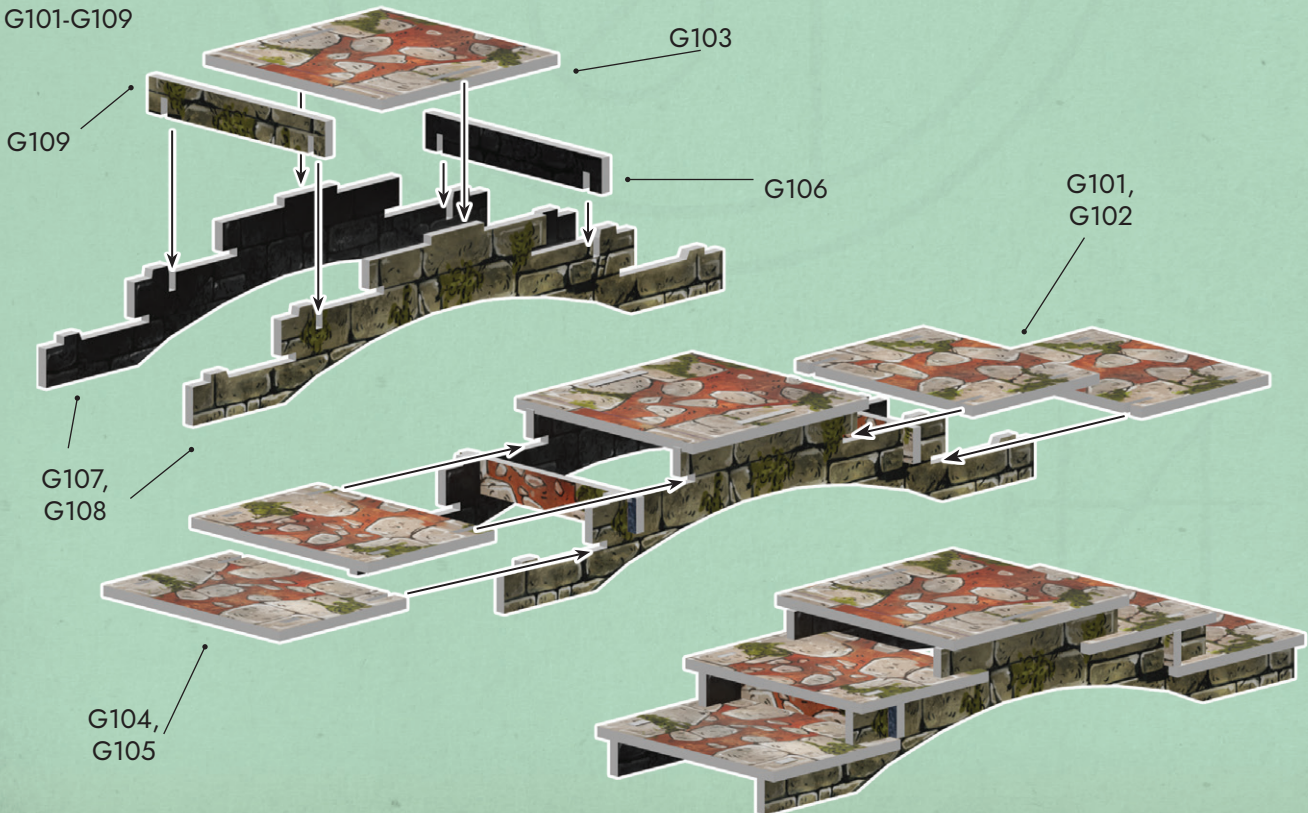

Механизм: L101-L203

Огонь: B101-B204

Алтарь: H101-H205

Низкая приставная лестница: C101-C203

Высокая приставная лестница: D101-D203

Повозка: F101-F110

Мост: G101-G109

Колокол: A101-A210

Очень высокая колонна: i201-i204

НАДАВИТЕ НА ПРОТИВОПОЛОЖНЫЕ УГЛЫ, ЧТОБЫ ВЫРОВНЯТЬ ОСНОВАНИЕ

Статуя: E101-E113