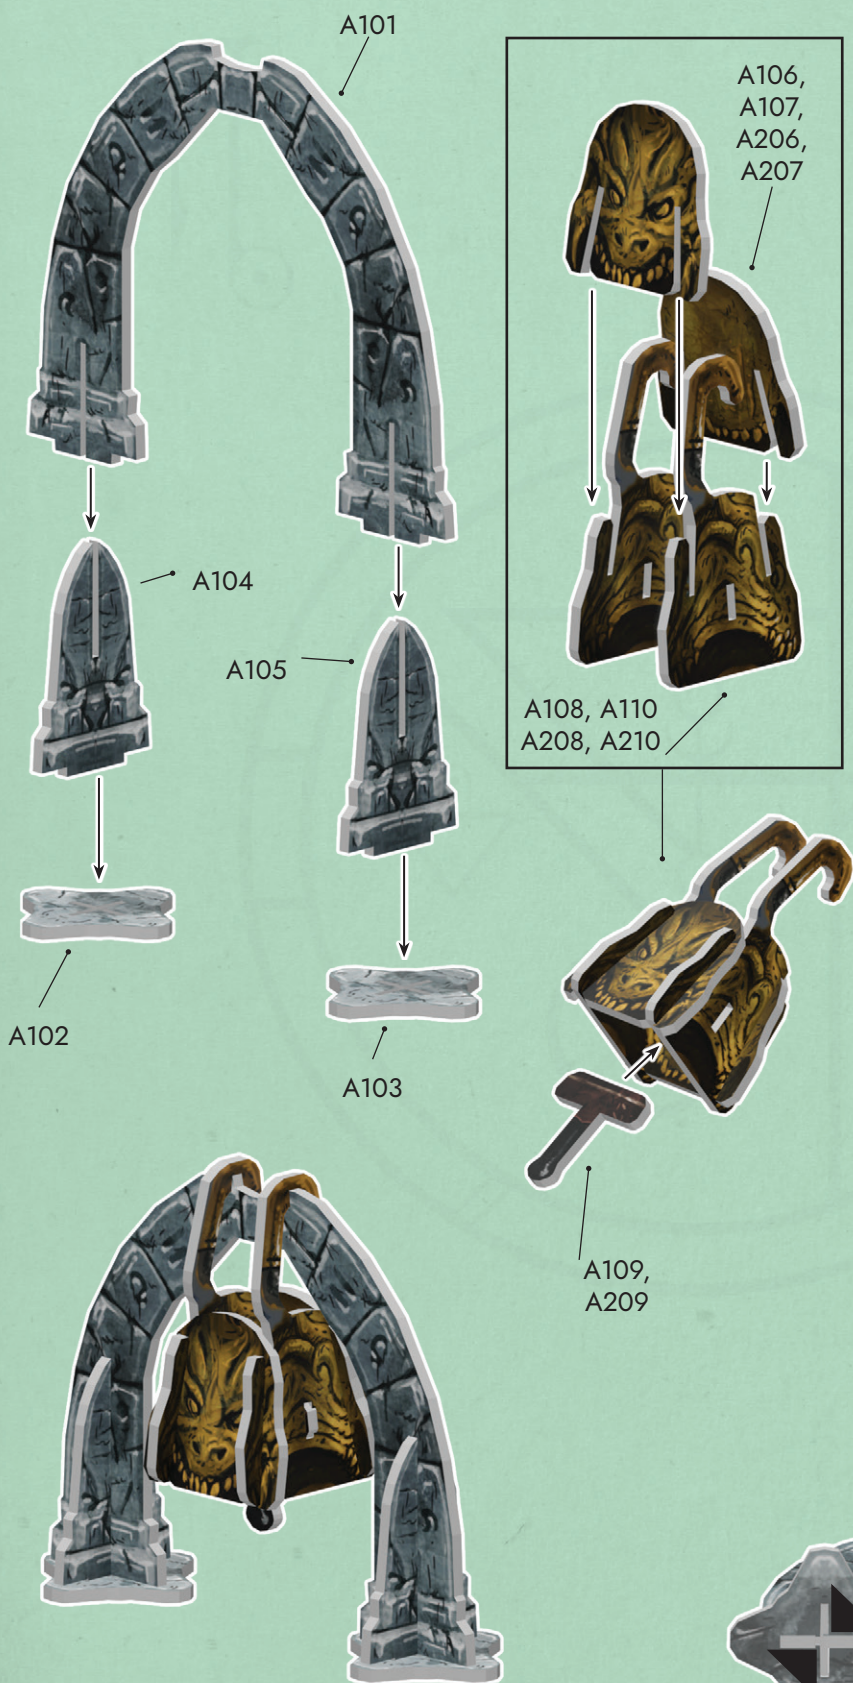

Механизм: L101-L203

Огонь: B101-B204

Алтарь: H101-H205

Низкая приставная лестница: C101-C203

Высокая приставная лестница: D101-D203

Повозка: F101-F110

Мост: G101-G109

Колокол: A101-A210

Очень высокая колонна: i201-i204

НАДАВИТЕ НА ПРОТИВОПОЛОЖНЫЕ УГЛЫ, ЧТОБЫ ВЫРОВНЯТЬ ОСНОВАНИЕ

Статуя: E101-E113