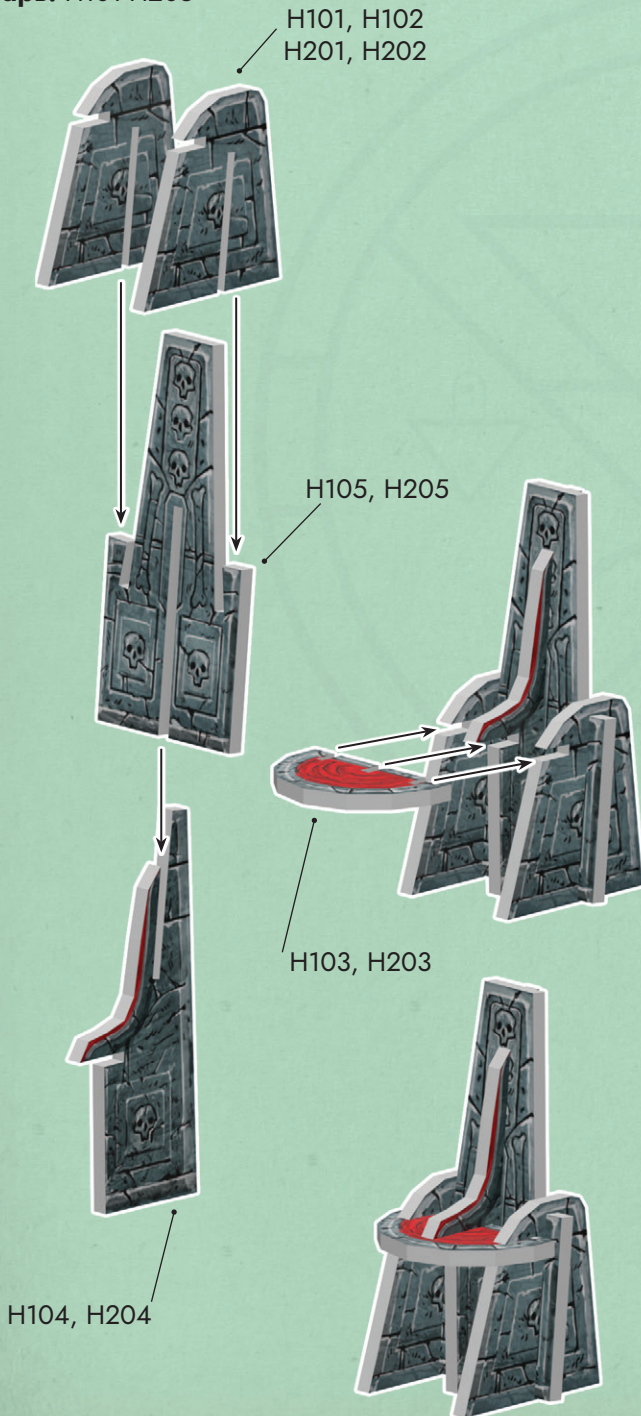

Механизм: L101-L203

Огонь: B101-B204

Алтарь: H101-H205

Низкая приставная лестница: C101-C203

Высокая приставная лестница: D101-D203

Повозка: F101-F110

Мост: G101-G109

Колокол: A101-A210

Очень высокая колонна: i201-i204

НАДАВИТЕ НА ПРОТИВОПОЛОЖНЫЕ УГЛЫ, ЧТОБЫ ВЫРОВНЯТЬ ОСНОВАНИЕ

Статуя: E101-E113