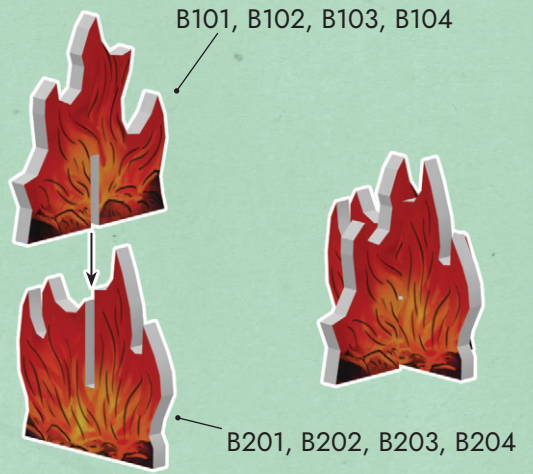

Механизм: L101-L203

Огонь: B101-B204

Алтарь: H101-H205

Низкая приставная лестница: C101-C203

Высокая приставная лестница: D101-D203

Повозка: F101-F110

Мост: G101-G109

Колокол: A101-A210

Очень высокая колонна: i201-i204

НАДАВИТЕ НА ПРОТИВОПОЛОЖНЫЕ УГЛЫ, ЧТОБЫ ВЫРОВНЯТЬ ОСНОВАНИЕ

Статуя: E101-E113