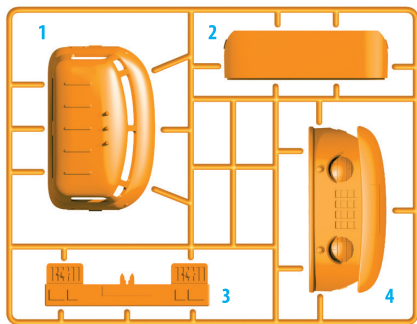

Внимательно прочтите перед началом сборки:

- Для сборки этого продукта не требуется специальных инструментов. Просто аккуратно отломите необходимую деталь.
- Перед началом сборки полностью ознакомьтесь с инструкцией по сборке.
- Сборку модели производите согласно инструкции по сборке. Для удобства каждая деталь на сборочной схеме обозначена номером, соответствующим номеру на литниковой рамке.
- Проверяйте номера деталей перед их отделением от литников. Чтобы избежать потери или смешивания некоторых деталей с другими предметами, не отделяйте сразу несколько деталей.
- Если у вас возникнет желание окрасить данную модель, пожалуйста, окрашивайте в проветриваемом помещении. Для окраски вы можете воспользоваться специальными акриловыми красками компании «Звезда», которые вы можете приобрести отдельно.

ДЕТАЛИ ВХОДЯЩИЕ В НАБОР

Рамка А

Рамка В

Рамка С x 2

Рамка D x 2

Рамка F

Рамка Е

Наклейка