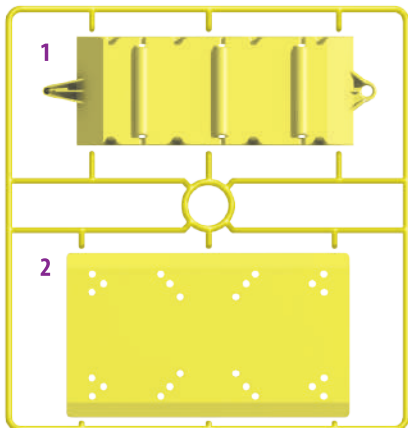

Внимательно прочтите перед началом сборки:

- Для сборки этого продукта не требуется специальных инструментов. Просто аккуратно отломите необходимую деталь.
- Перед началом сборки полностью ознакомьтесь с инструкцией по сборке.
- Сборку модели производите согласно инструкции по сборке. Для удобства каждая деталь на сборочной схеме обозначена номером, соответствующим номеру на литниковой рамке.
- Проверьте номера деталей перед их отделением от литников. Чтобы избежать потери или смешивания некоторых деталей с другими предметами, не отделяйте сразу несколько деталей.
- Если у вас возникнет желание окрасить данную модель, пожалуйста, окрашивайте в проветриваемом помещении. Для окраски вы можете воспользоваться специальными акриловыми красками компании «Звезда», которые вы можете приобрести отдельно.

ДЕТАЛИ ВХОДЯЩИЕ В НАБОР

Рамка А

Рамка В

Рамка С

Рамка D

Рамка ЕхЗ

Наклейка

НАКЛЕЙКИ